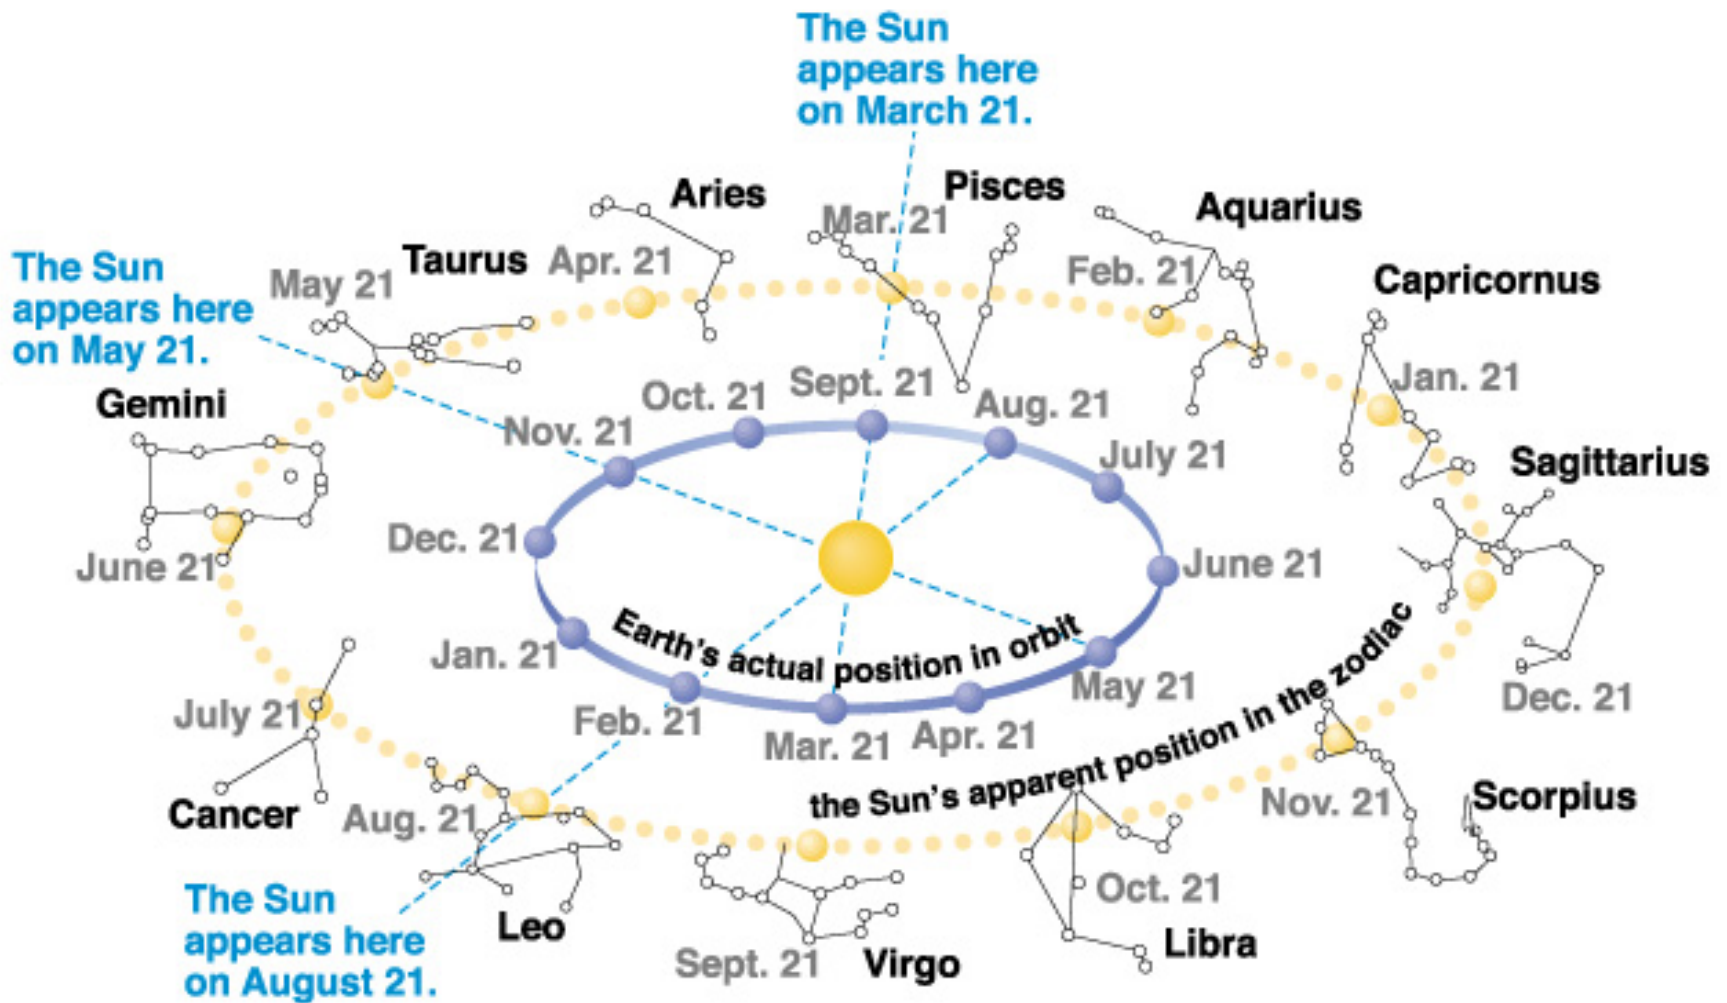

# ¿Qué es una constelación?

Una **constelación** es una agrupación de estrellas cuya posición en el cielo nocturno es aparentemente tan cercana que las civilizaciones antiguas decidieron conectarlas mediante líneas imaginarias, trazando así figuras sobre la bóveda celeste.

PHOTOGRAPHIC MOUNTING

1 2 3 4 5 6 7 8 9 10 11 12

LEICA OBSERVATORY

WERNER KERN  
DRESDEN, GERMANY

Top View

Side View

looking northward

looking southward

# La Translación de la tierra

# Ubicación en el espacio

La traslación de la Tierra hace que veamos constelaciones diferentes en fechas diferentes