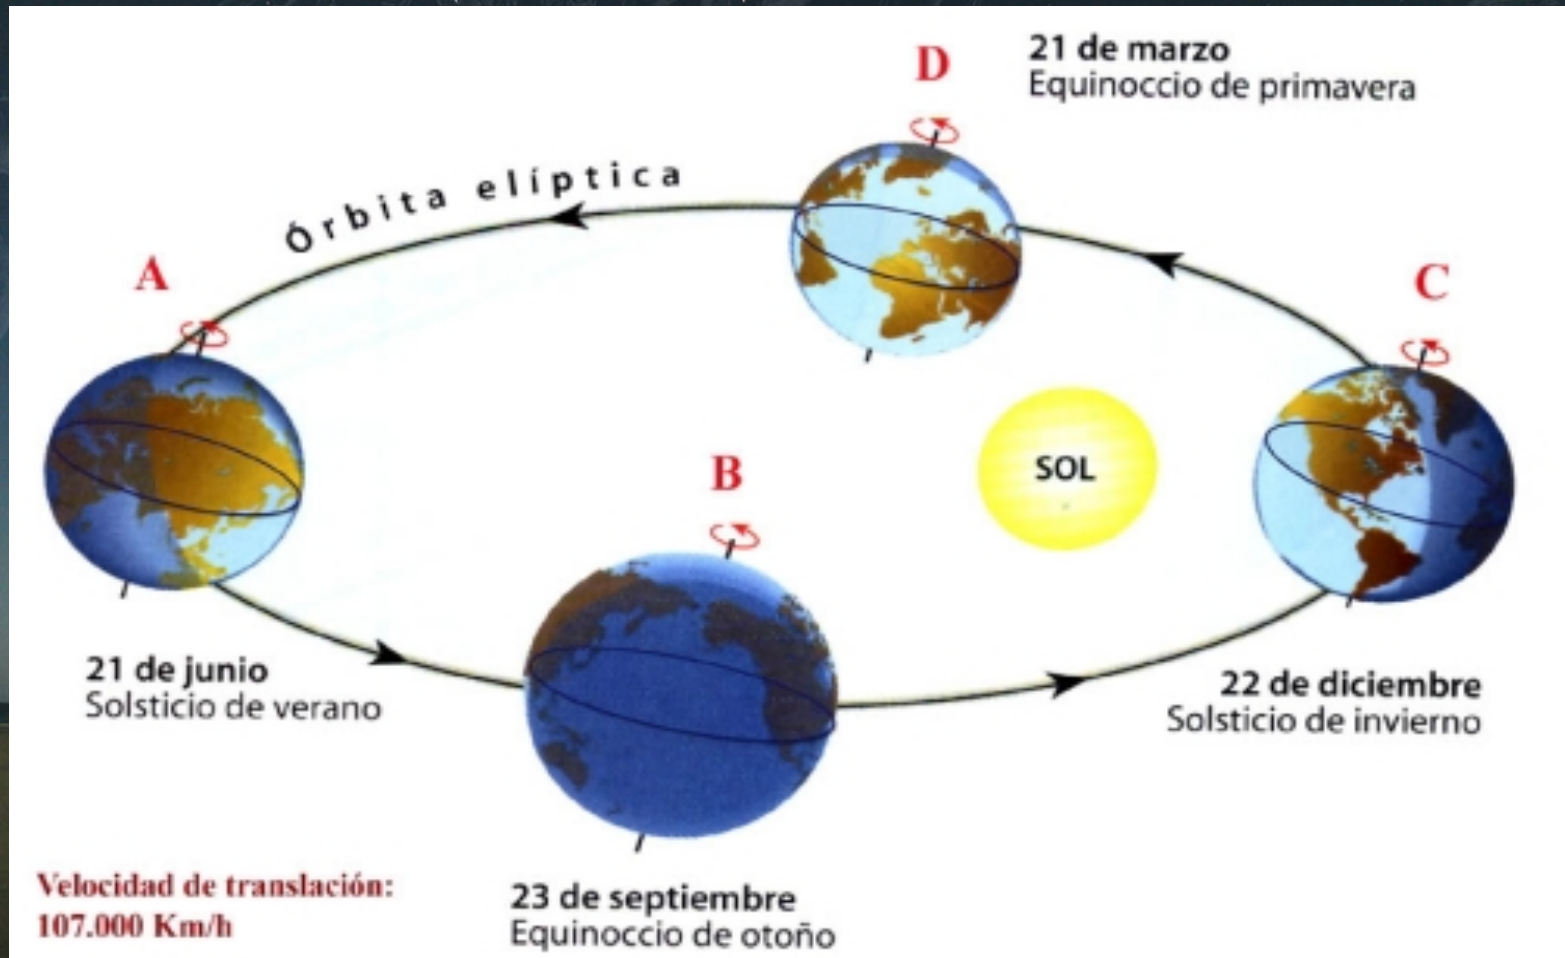

En el espacio tridimensional, en cambio, las estrellas de una constelación no están, necesariamente, físicamente asociadas; incluso pueden encontrarse a cientos de años luz unas de otras

*The Relative Distances from Earth to the Stars in the Big Dipper*

# La Translación de la tierra

# Ubicación en el espacio

La traslación de la Tierra hace que veamos constelaciones diferentes en fechas diferentes