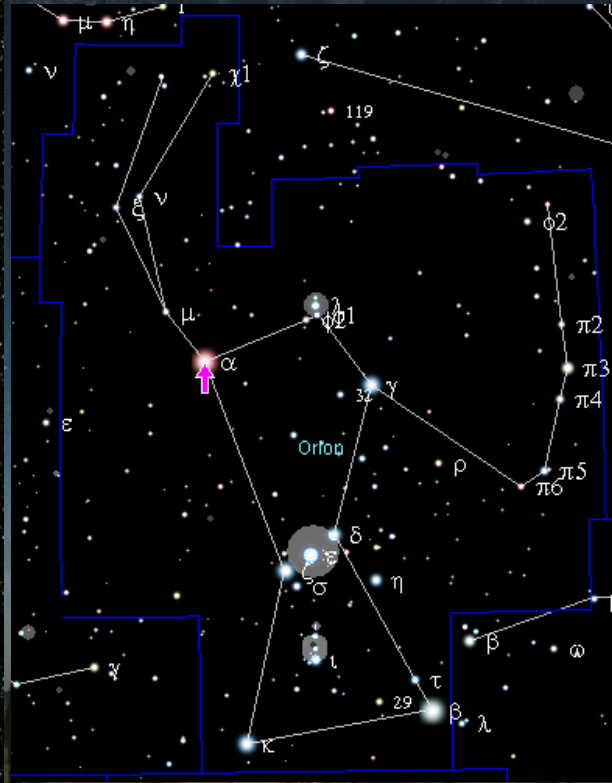

# Constelaciones de verano

# Constelaciones de otoño

Uranographia, Hevelius 1690

Por otro lado, dichos grupos son completamente arbitrarios, ya que distintas culturas han reconocido constelaciones diferentes, incluso utilizando hasta de las mismas estrellas.

Los egipcios vieron la constelación de Orión como al dios *Osiris* sosteniendo en sus manos a la estrella *Aldebarán* o a Tauri.

Aldebarán

Sirio

Uranometria, Bayer 1603

En la mitología griega, [Orión](#), el gran cazador, hijo de Poseidón (Dios del Mar) y Euríale, era conocido por librar al mundo de las bestias, y se decía que era tan alto que incluso podía cruzar el mar caminando por el lecho marino sin perder pie. Orión está representado por un guerrero alzando su arco y cubriéndose del enemigo con un vellocino. A su lado se encuentran sus perros de caza: Canis Mayor y Canis Minor.