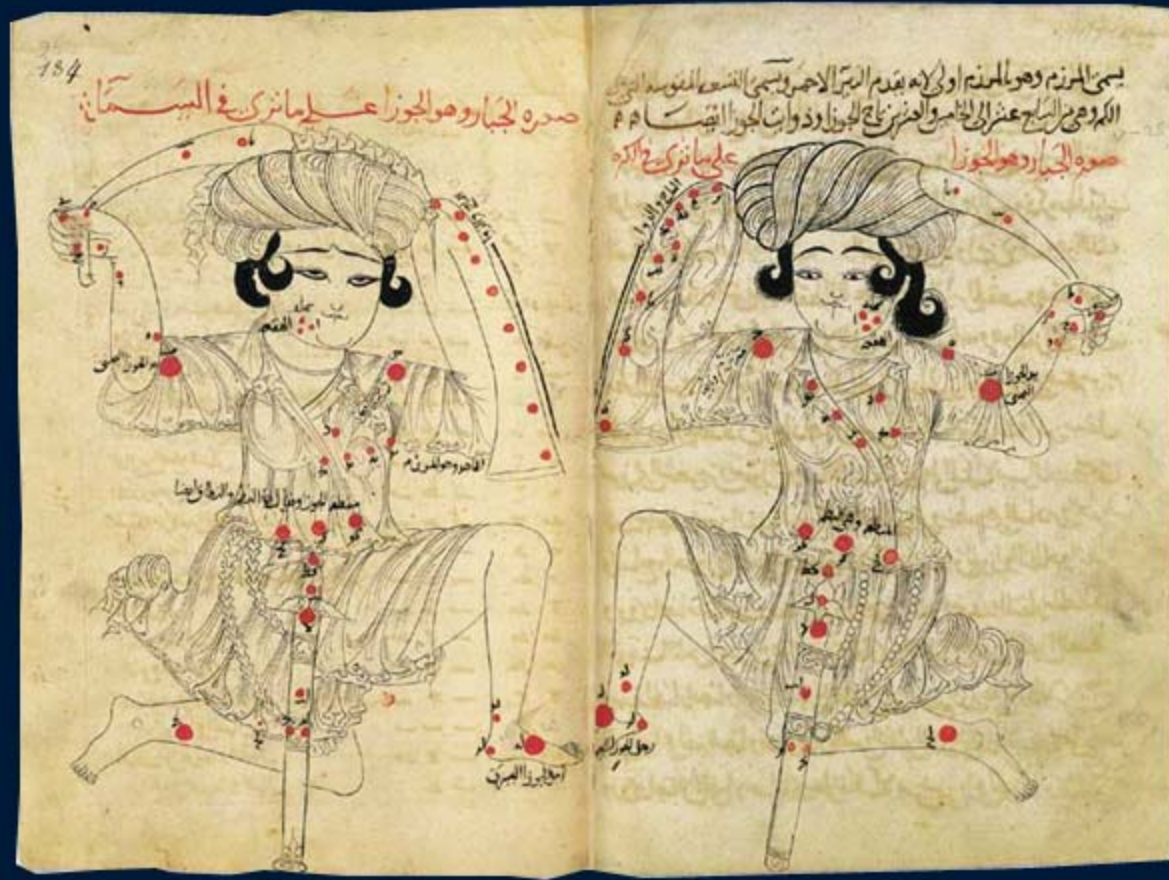

Book of the Fixed Stars (version arabe del Almagest de Ptolomeo). Abd al-Rahman al-Sufi (964)