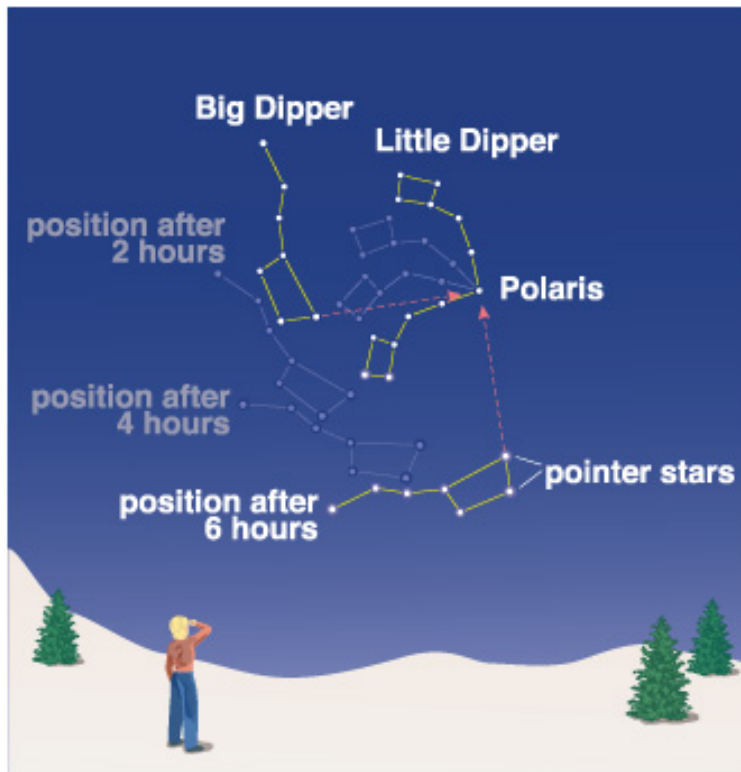

# ¿Qué es una constelación?

Una **constelación** es una agrupación de estrellas cuya posición en el cielo nocturno es aparentemente tan cercana que las civilizaciones antiguas decidieron conectarlas mediante líneas imaginarias, trazando así figuras sobre la bóveda celeste.

En el espacio tridimensional, en cambio, las estrellas de una constelación no están, necesariamente, físicamente asociadas; incluso pueden encontrarse a cientos de años luz unas de otras

*The Relative Distances from Earth to the Stars in the Big Dipper*

PHOTOGRAPHIC MOUNTING

1 2 3 4 5 6 7 8 9 10 11 12

LEICA OBSERVATORY

WERNER KERN  
DRESDEN, GERMANY

Top View

Side View

looking northward

looking southward

# Ubicación en el espacio

La traslación de la Tierra hace que veamos constelaciones diferentes en fechas diferentes