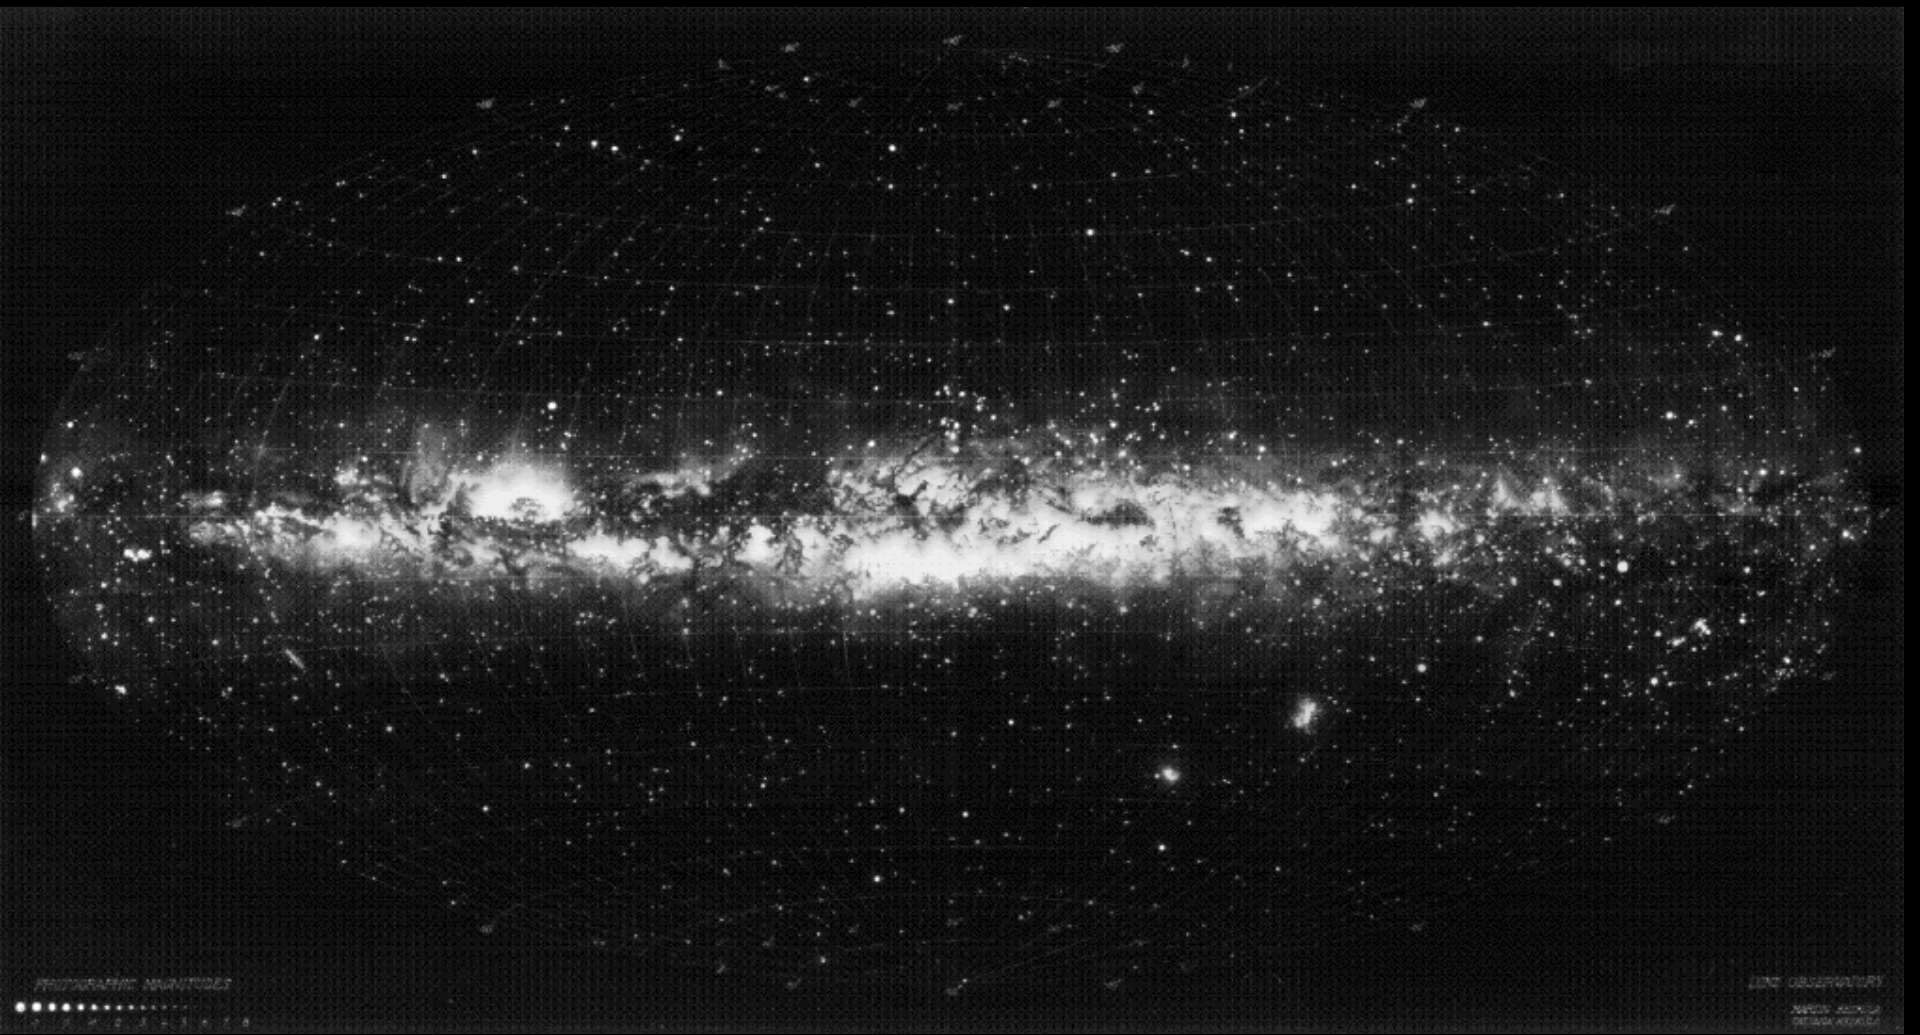

# ¿Qué es una constelación?

Una **constelación** es una agrupación de estrellas cuya posición en el cielo nocturno es aparentemente tan cercana que las civilizaciones antiguas decidieron conectarlas mediante líneas imaginarias, trazando así figuras sobre la bóveda celeste.

En el espacio tridimensional, en cambio, las estrellas de una constelación no están, necesariamente, físicamente asociadas; incluso pueden encontrarse a cientos de años luz unas de otras

*The Relative Distances from Earth to the Stars in the Big Dipper*

PHOTOGRAPHIC MOUNTING

1 2 3 4 5 6 7 8 9 10 11 12

LEICA OBSERVATORY

WERNER KERN  
DRESDEN, GERMANY

Top View

Side View

looking northward

looking southward

# La Translación de la tierra