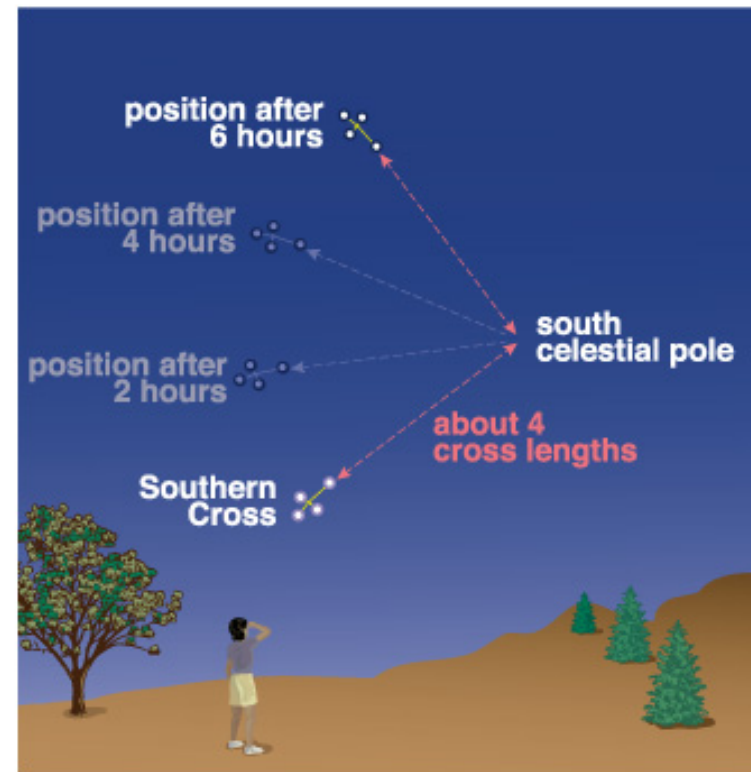

En el espacio tridimensional, en cambio, las estrellas de una constelación no están, necesariamente, físicamente asociadas; incluso pueden encontrarse a cientos de años luz unas de otras

*The Relative Distances from Earth to the Stars in the Big Dipper*

PHOTOGRAPHIC MOUNTING

1 2 3 4 5 6 7 8 9 10 11 12

LEICA OBSERVATORY

WERNER KERN  
DRESDEN, GERMANY

Top View

Side View

looking northward

looking southward

# La Translación de la tierra

# Ubicación en el espacio

La traslación de la Tierra hace que veamos constelaciones diferentes en fechas diferentes