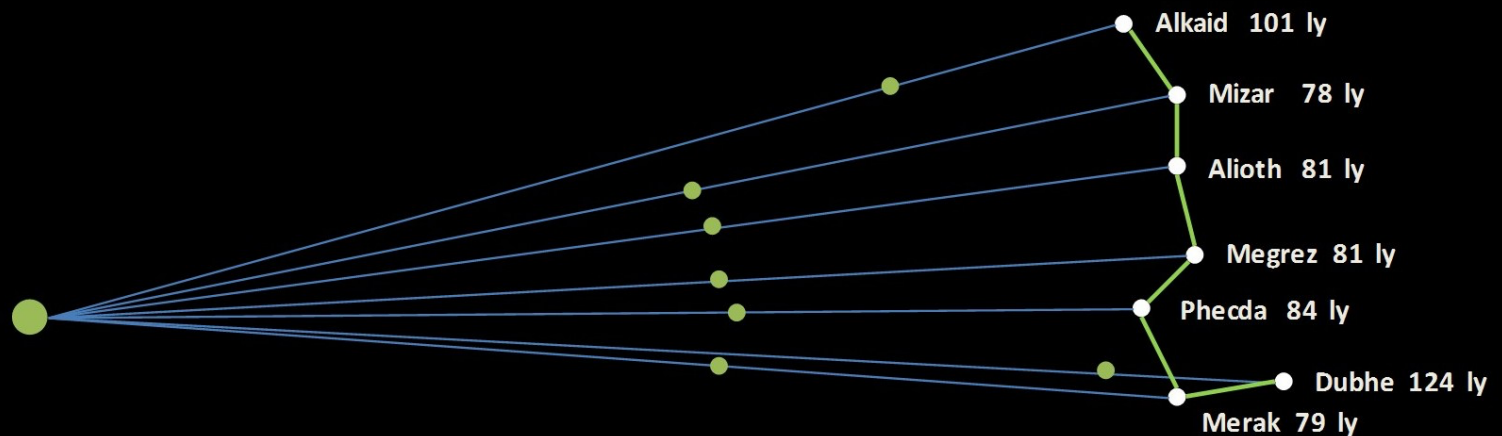

# ¿Qué es una constelación?

Una **constelación** es una agrupación de estrellas cuya posición en el cielo nocturno es aparentemente tan cercana que las civilizaciones antiguas decidieron conectarlas mediante líneas imaginarias, trazando así figuras sobre la bóveda celeste.

En el espacio tridimensional, en cambio, las estrellas de una constelación no están, necesariamente, físicamente asociadas; incluso pueden encontrarse a cientos de años luz unas de otras

*The Relative Distances from Earth to the Stars in the Big Dipper*

**Rigel**

Size of Star

Size of Earth's Orbit