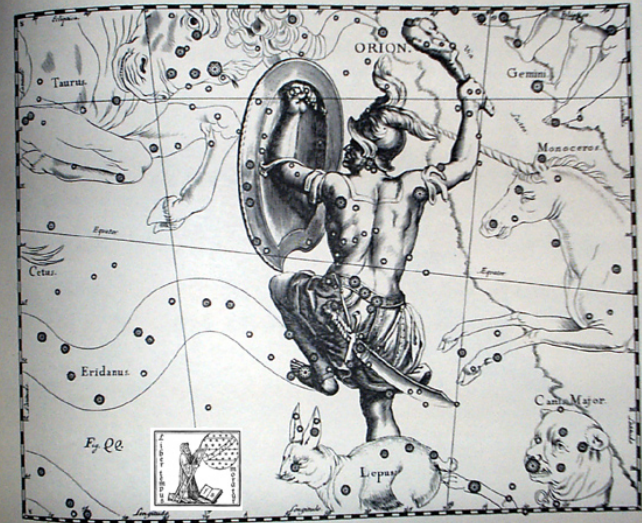

# Constelaciones de verano

# Constelaciones de otoño

Uranographia, Hevelius 1690

Por otro lado, dichos grupos son completamente arbitrarios, ya que distintas culturas han reconocido constelaciones diferentes, incluso utilizando hasta de las mismas estrellas.

Los egipcios vieron la constelación de Orión como al dios *Osiris* sosteniendo en sus manos a la estrella *Aldebarán* o a Tauri.

Aldebarán

Sirio

Uranometria, Bayer 1603

En la mitología griega, [Orión](#), el gran cazador, hijo de Poseidón (Dios del Mar) y Euríale, era conocido por librar al mundo de las bestias, y se decía que era tan alto que incluso podía cruzar el mar caminando por el lecho marino sin perder pie. Orión está representado por un guerrero alzando su arco y cubriéndose del enemigo con un vellocino. A su lado se encuentran sus perros de caza: Canis Mayor y Canis Minor.