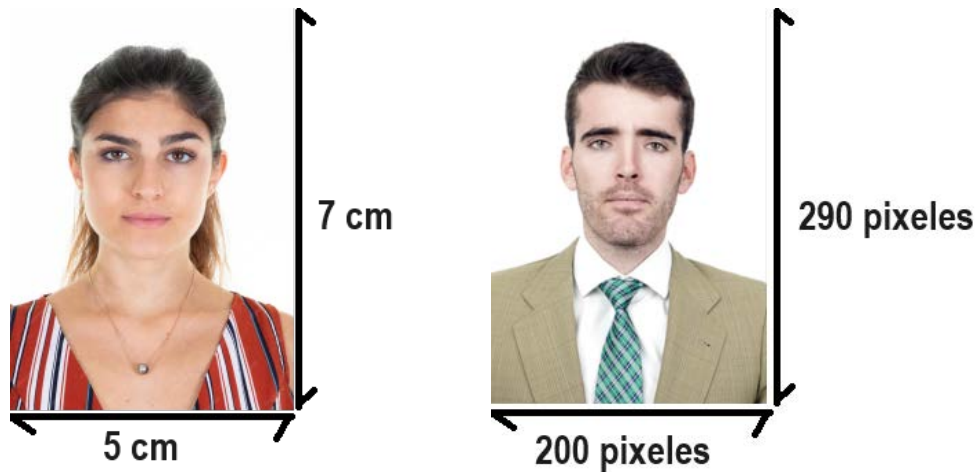

EJEMPLOS DE FOTOS CORRECTAS