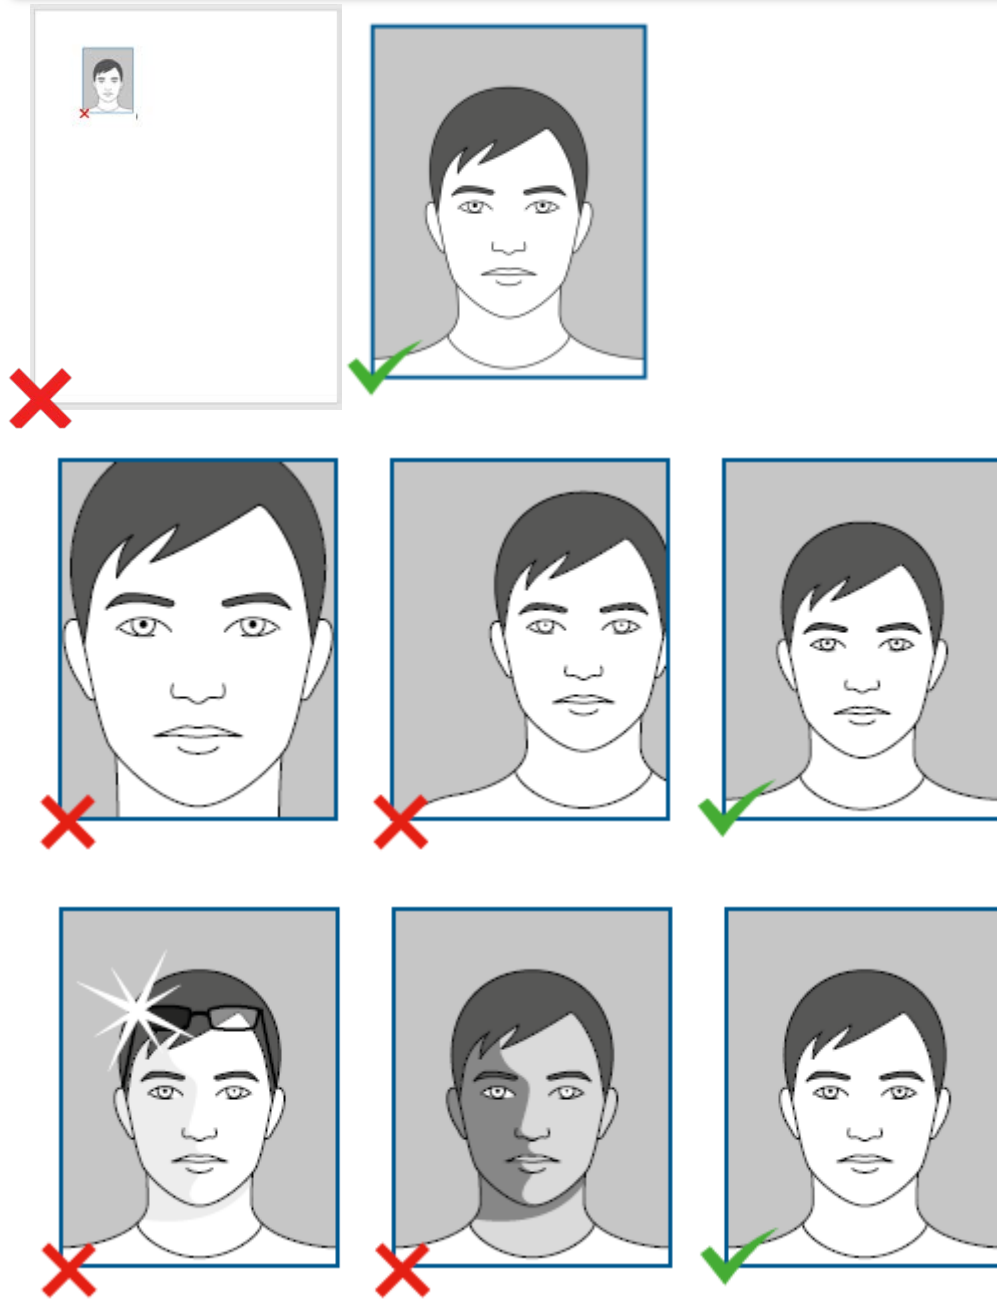

**REQUISITOS PARA LA
FOTOGRAFÍA DIGITAL DEL
TÍTULO ELECTRÓNICO**