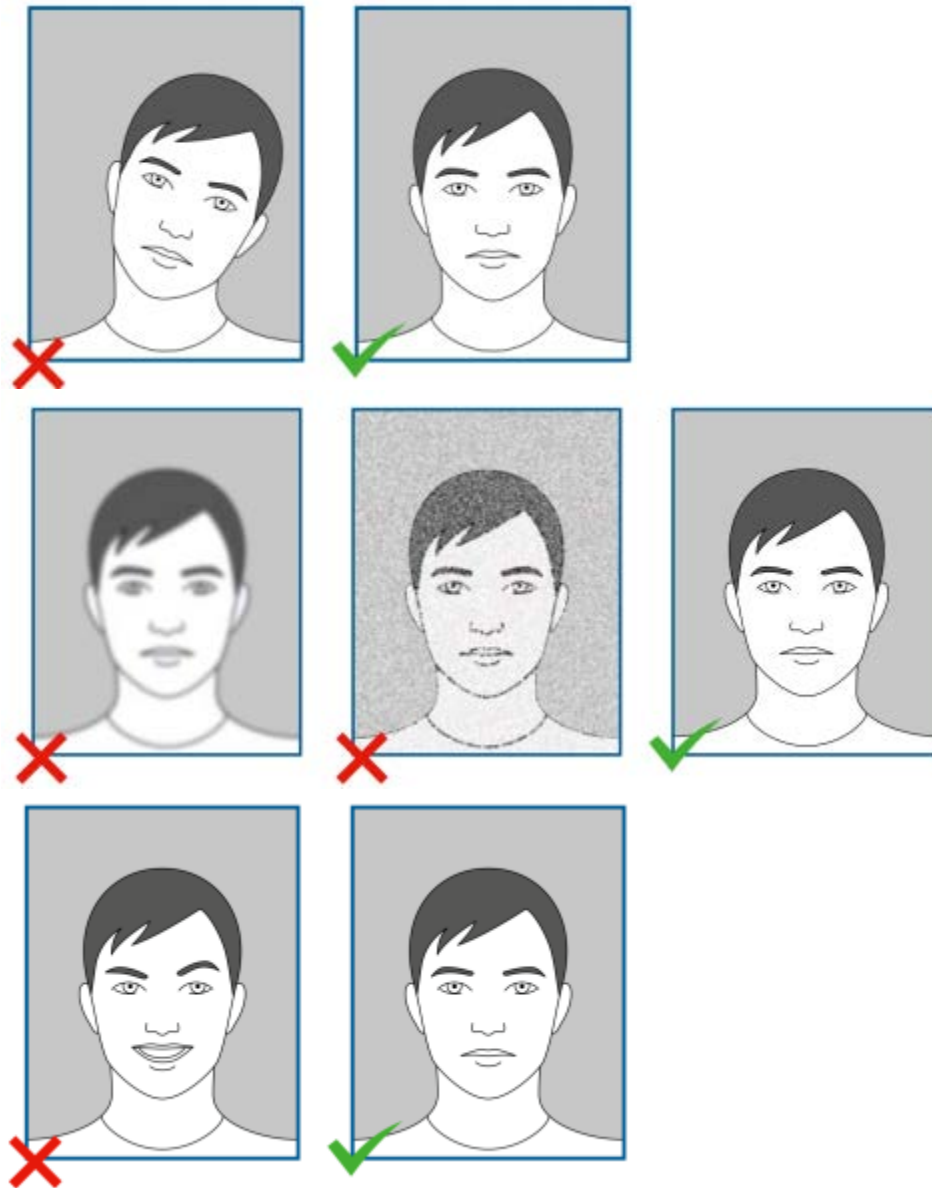

REQUISITOS PARA LA
FOTOGRAFÍA DIGITAL DEL
TÍTULO ELECTRÓNICO